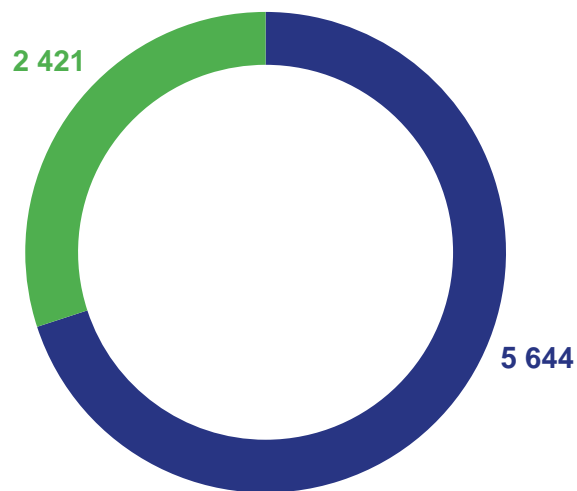

* Число прибывших равно числу выбывших

МЕЖРЕГИОНАЛЬНАЯ МИГРАЦИЯ

ЯНВАРЬ-СЕНТЯБРЬ 2022 ГОДА; ЧЕЛОВЕК

8 065

Число прибывших

8 531

Число выбывших

-466

Миграционная убыль

ПЕРЕМЕЩЕНИЯ В МЕЖРЕГИОНАЛЬНОМ ПОТОКЕ

ЯНВАРЬ-СЕНТЯБРЬ 2022 ГОДА; ЧЕЛОВЕК

Миграционная убыль (-)

-273

Городская местность

-193

Сельская местность

Число прибывших

■ В городскую местность

■ В сельскую местность

Число выбывших

■ Из городской местности

■ Из сельской местности

МЕЖДУНАРОДНАЯ МИГРАЦИЯ СО СТРАНАМИ СНГ

ЯНВАРЬ-СЕНТЯБРЬ 2022 ГОДА; ЧЕЛОВЕК