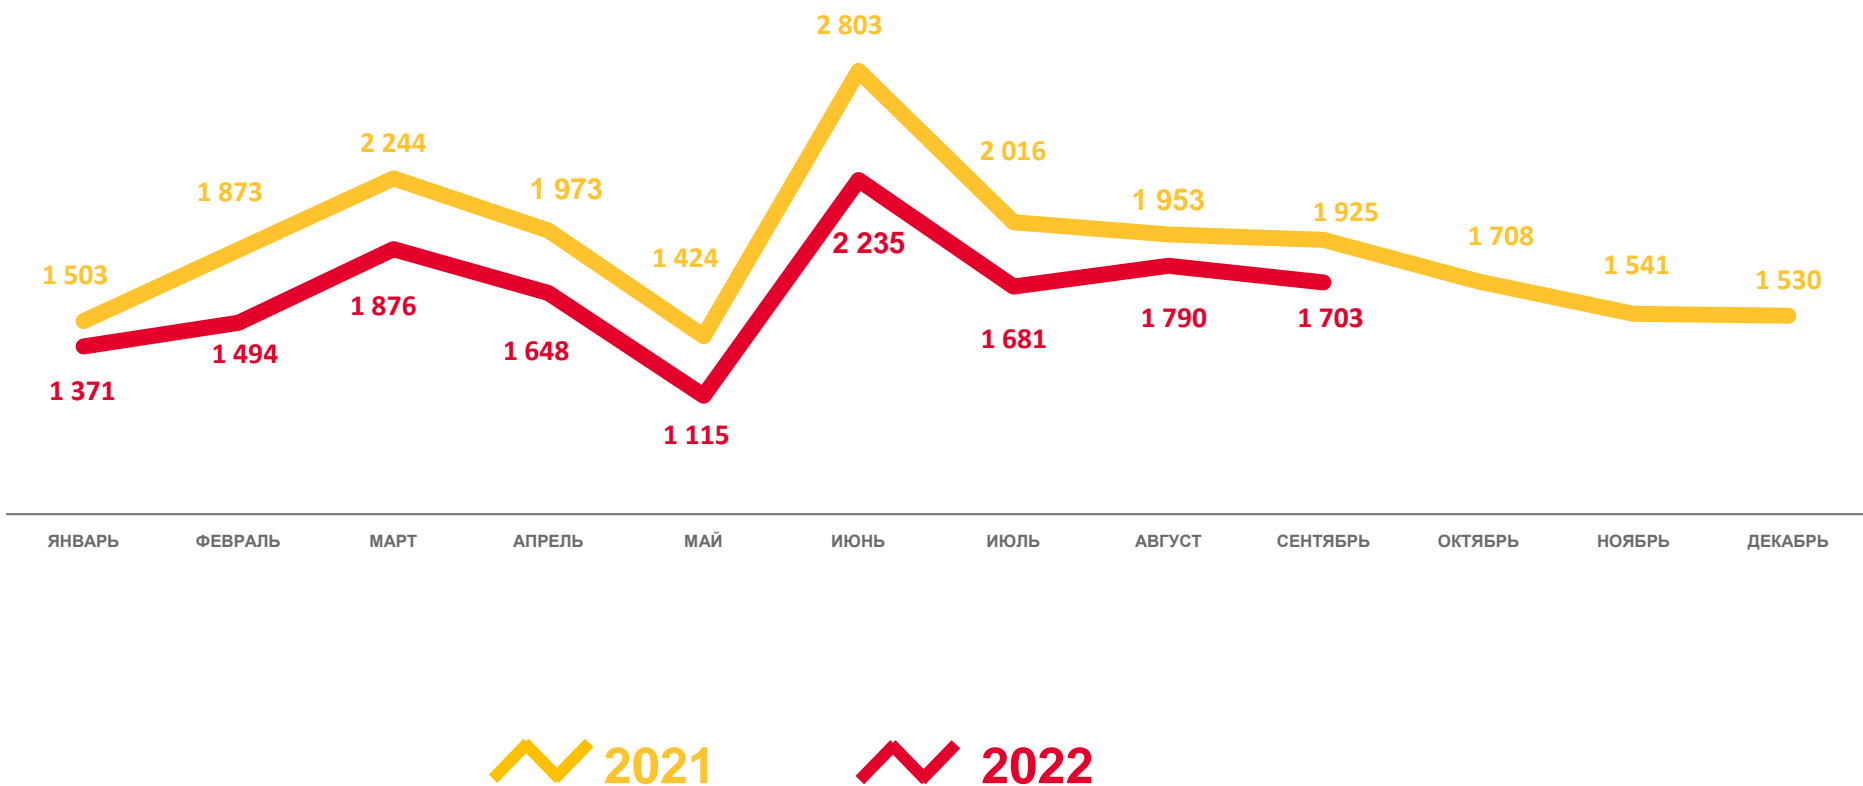

РАСПРЕДЕЛЕНИЕ ПРИБЫВШИХ ПО ВИДАМ МИГРАЦИИ

ЯНВАРЬ-СЕНТЯБРЬ 2022 ГОДА; ЧЕЛОВЕК

25 258

Число прибывших - всего

91,0%

к январю – сентябрю 2021 года

РАСПРЕДЕЛЕНИЕ ВЫБЫВШИХ ПО ВИДАМ МИГРАЦИИ

ЯНВАРЬ-СЕНТЯБРЬ 2022 ГОДА; ЧЕЛОВЕК

27 956

Число выбывших - всего

99,7%

к январю – сентябрю 2021 года

ВНУТРИРЕГИОНАЛЬНАЯ МИГРАЦИЯ

ЧЕЛОВЕК *

* Число прибывших равно числу выбывших

ПЕРЕМЕЩЕНИЯ ВО ВНУТРИРЕГИОНАЛЬНОМ ПОТОКЕ

ЯНВАРЬ-СЕНТЯБРЬ 2022 ГОДА; ЧЕЛОВЕК *

Миграционный прирост(+), убыль (-)

1 492

Городская местность

-1 492

Сельская местность

■ В городскую местность

■ В сельскую местность

* Число прибывших равно числу выбывших

МЕЖРЕГИОНАЛЬНАЯ МИГРАЦИЯ

ЯНВАРЬ-СЕНТЯБРЬ 2022 ГОДА; ЧЕЛОВЕК

8 065

Число прибывших

8 531

Число выбывших

-466