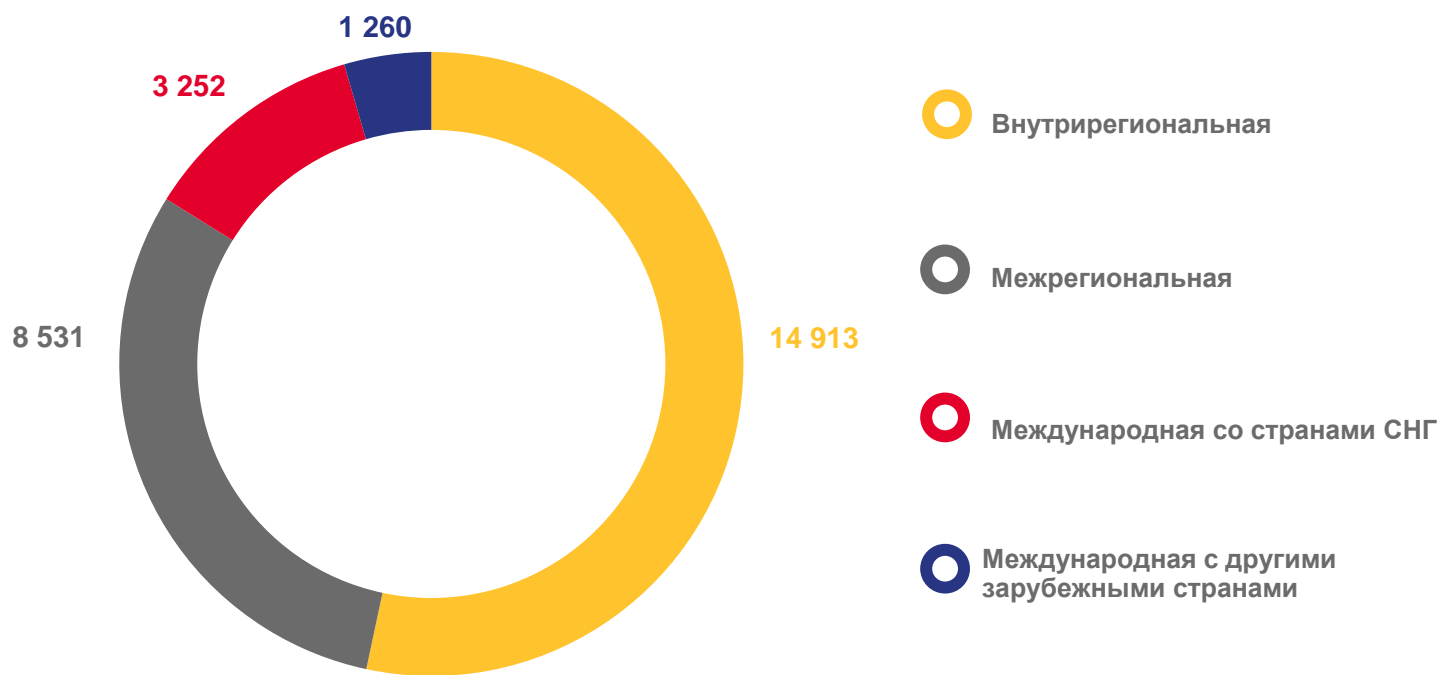

РАСПРЕДЕЛЕНИЕ ПРИБЫВШИХ ПО ВИДАМ МИГРАЦИИ

ЯНВАРЬ-СЕНТЯБРЬ 2022 ГОДА; ЧЕЛОВЕК

25 258

Число прибывших - всего

91,0%

к январю – сентябрю 2021 года

РАСПРЕДЕЛЕНИЕ ВЫБЫВШИХ ПО ВИДАМ МИГРАЦИИ

ЯНВАРЬ-СЕНТЯБРЬ 2022 ГОДА; ЧЕЛОВЕК

27 956

Число выбывших - всего

99,7%

к январю – сентябрю 2021 года

ВНУТРИРЕГИОНАЛЬНАЯ МИГРАЦИЯ

ЧЕЛОВЕК *

* Число прибывших равно числу выбывших

ПЕРЕМЕЩЕНИЯ ВО ВНУТРИРЕГИОНАЛЬНОМ ПОТОКЕ