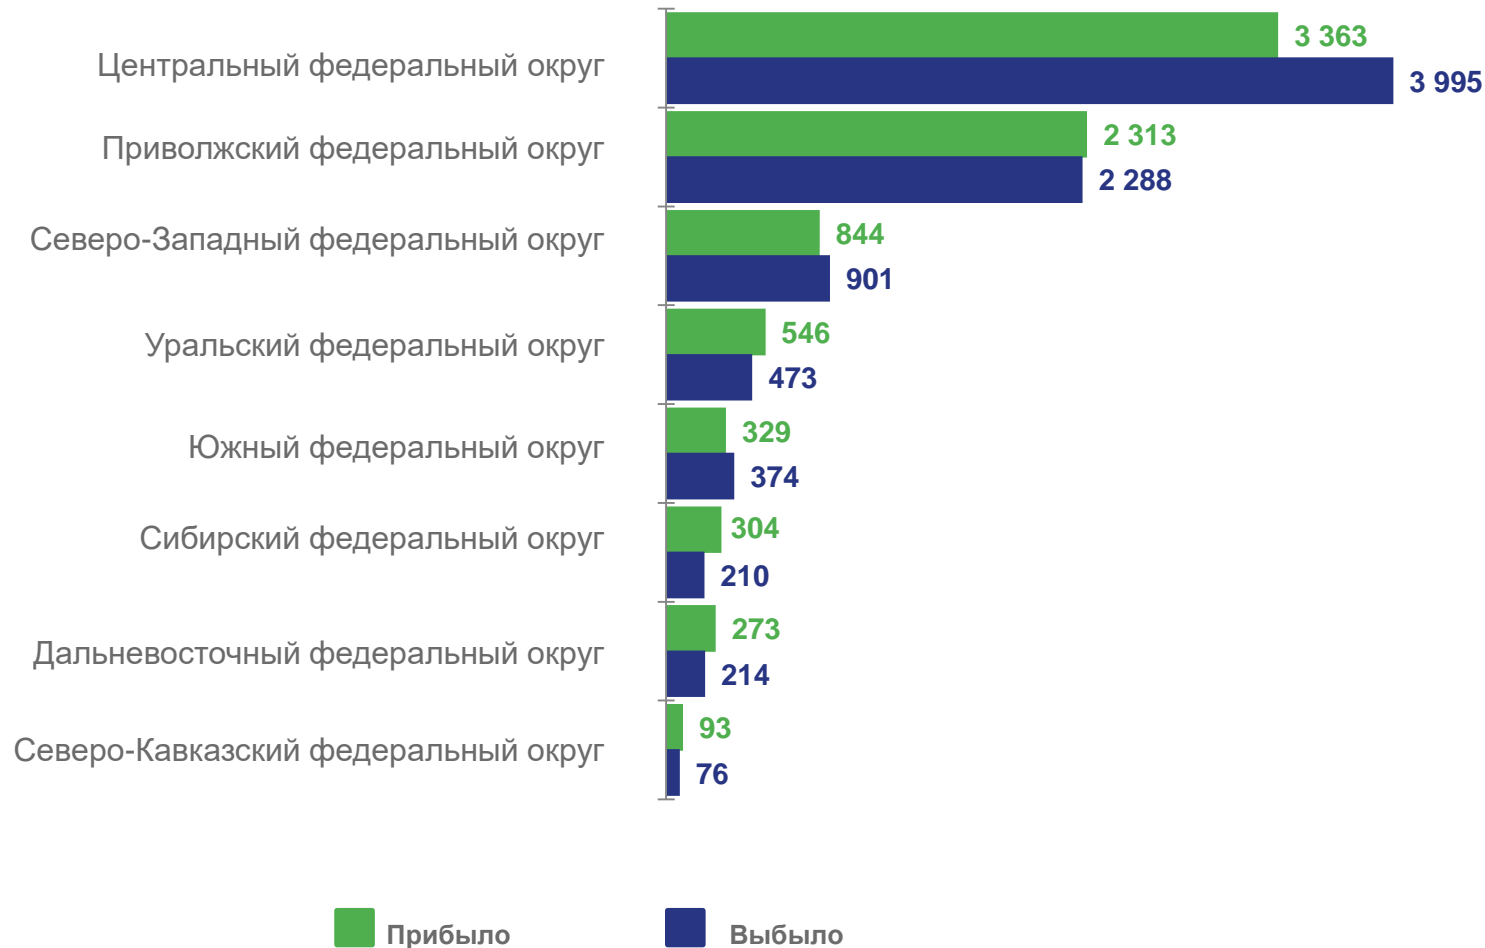

МЕЖРЕГИОНАЛЬНАЯ МИГРАЦИЯ

ЯНВАРЬ-СЕНТЯБРЬ 2022 ГОДА; ЧЕЛОВЕК

8 065

Число прибывших

8 531

Число выбывших

-466

Миграционная убыль