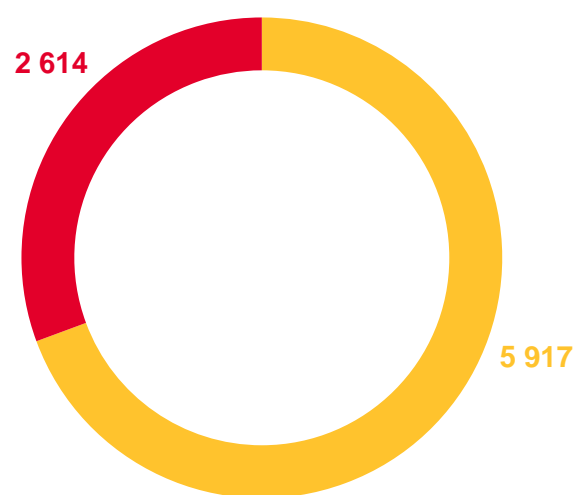

* Число прибывших равно числу выбывших

МЕЖРЕГИОНАЛЬНАЯ МИГРАЦИЯ

ЯНВАРЬ-СЕНТЯБРЬ 2022 ГОДА; ЧЕЛОВЕК

8 065

Число прибывших

8 531

Число выбывших

-466

Миграционная убыль

ПЕРЕМЕЩЕНИЯ В МЕЖРЕГИОНАЛЬНОМ ПОТОКЕ

ЯНВАРЬ-СЕНТЯБРЬ 2022 ГОДА; ЧЕЛОВЕК

Миграционная убыль (-)

-273

Городская местность

-193

Сельская местность

Число прибывших

■ В городскую местность

■ В сельскую местность

Число выбывших

■ Из городской местности

■ Из сельской местности

МЕЖДУНАРОДНАЯ МИГРАЦИЯ СО СТРАНАМИ СНГ

ЯНВАРЬ-СЕНТЯБРЬ 2022 ГОДА; ЧЕЛОВЕК