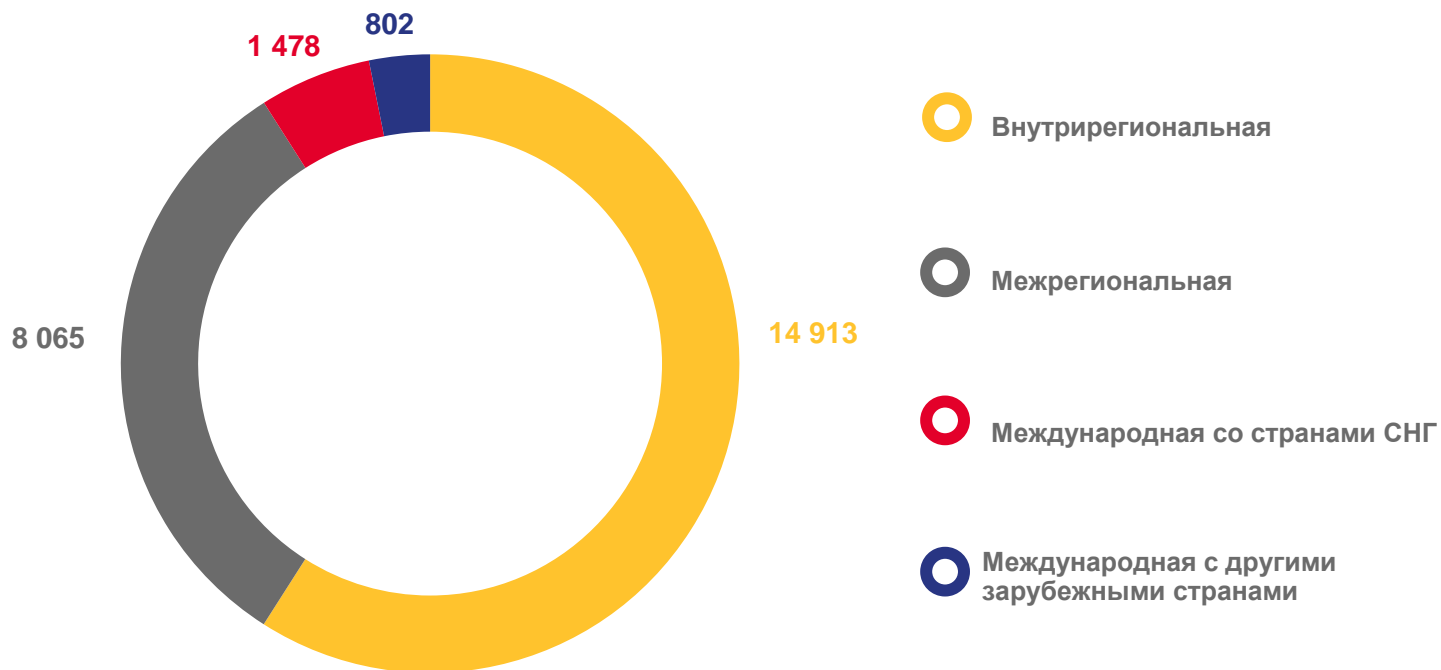

РАСПРЕДЕЛЕНИЕ ПРИБЫВШИХ ПО ВИДАМ МИГРАЦИИ

ЯНВАРЬ-СЕНТЯБРЬ 2022 ГОДА; ЧЕЛОВЕК

25 258

Число прибывших - всего

91,0%

к январю – сентябрю 2021 года

РАСПРЕДЕЛЕНИЕ ВЫБЫВШИХ ПО ВИДАМ МИГРАЦИИ

ЯНВАРЬ-СЕНТЯБРЬ 2022 ГОДА; ЧЕЛОВЕК

27 956

Число выбывших - всего

99,7%

к январю – сентябрю 2021 года

ВНУТРИРЕГИОНАЛЬНАЯ МИГРАЦИЯ

ЧЕЛОВЕК *

* Число прибывших равно числу выбывших

ПЕРЕМЕЩЕНИЯ ВО ВНУТРИРЕГИОНАЛЬНОМ ПОТОКЕ