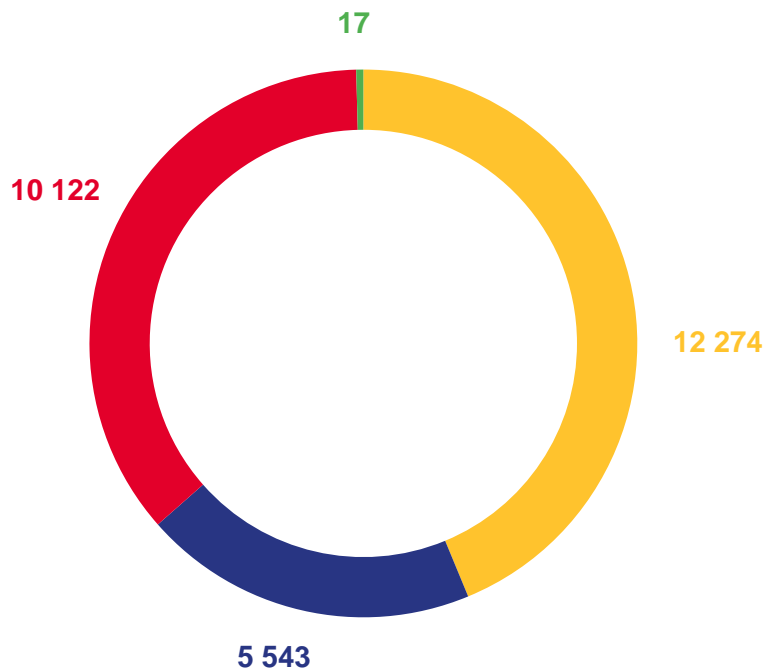

ПРИБЫВШИЕ ПО ВИДАМ И СРОКАМ РЕГИСТРАЦИИ

ЯНВАРЬ-СЕНТЯБРЬ 2022 ГОДА; ЧЕЛОВЕК

По видам регистрации

- По месту жительства
- По месту пребывания на срок 9 месяцев и более
- Возвратились к прежнему месту жительства после временного пребывания на другой территории

По срокам регистрации

от 9 месяцев до 1 года	1 229
1 год	2 006
2 года	555
3 года	735
4 года	264
5 лет и более	1 754

ВЫБЫВШИЕ ПО ВИДАМ РЕГИСТРАЦИИ

ЯНВАРЬ-СЕНТЯБРЬ 2022 ГОДА; ЧЕЛОВЕК

- Снято с регистрационного учета по прежнему месту жительства – выбыли за пределы России
- Снято с регистрационного учета по прежнему месту жительства – выбыли в пределах России
- Выбыли из места жительства к месту пребывания
- Возвратились к прежнему месту жительства после окончания срока временного пребывания на другой территории