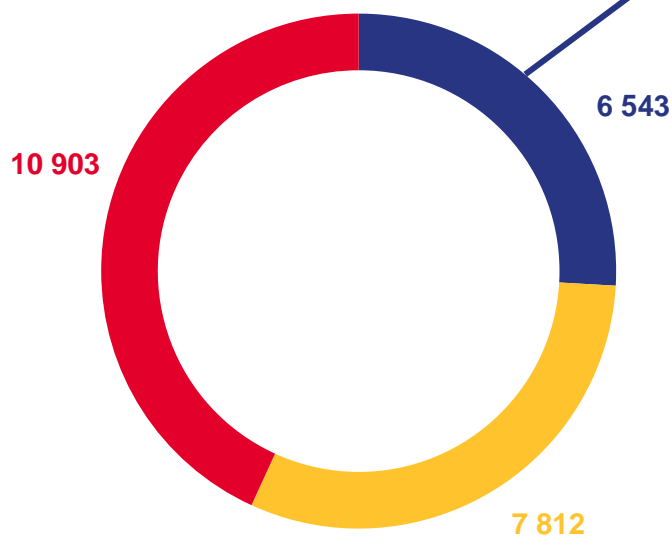

1 478

Число прибывших

3 252

Число выбывших

-1 774

Миграционная убыль

МЕЖДУНАРОДНАЯ МИГРАЦИЯ СО СТРАНАМИ ДАЛЬНЕГО ЗАРУБЕЖЬЯ

ЯНВАРЬ-СЕНТЯБРЬ 2022 ГОДА; ЧЕЛОВЕК

802

Число прибывших

1 260

Число выбывших

-458

Миграционная убыль

■ Прибыло

■ Выбыло

ПРИБЫВШИЕ ПО ВИДАМ И СРОКАМ РЕГИСТРАЦИИ

ЯНВАРЬ-СЕНТЯБРЬ 2022 ГОДА; ЧЕЛОВЕК

По видам регистрации

- По месту жительства
- По месту пребывания на срок 9 месяцев и более
- Возвратились к прежнему месту жительства после временного пребывания на другой территории