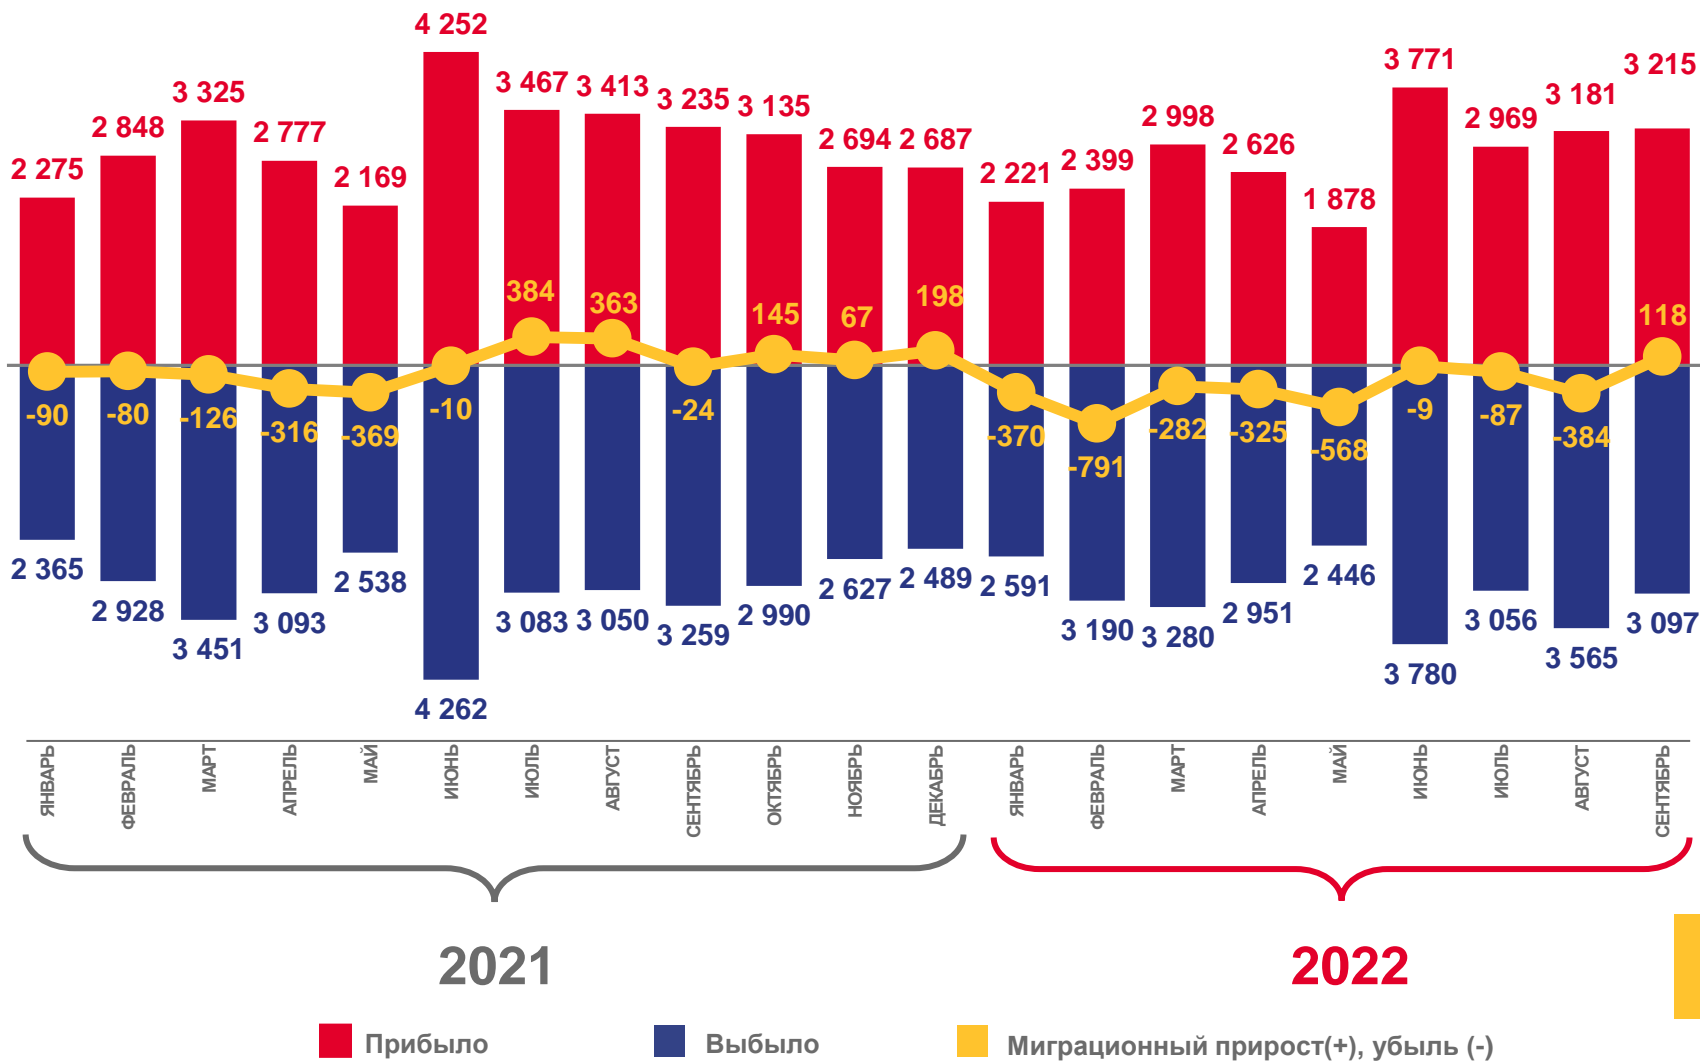

- 01 МИГРАЦИЯ НАСЕЛЕНИЯ
- 02 РАСПРЕДЕЛЕНИЕ ПРИБЫВШИХ
- 03 РАСПРЕДЕЛЕНИЕ ВЫБЫВШИХ
- 04 ВНУТРИРЕГИОНАЛЬНАЯ МИГРАЦИЯ
- 05 МЕЖРЕГИОНАЛЬНАЯ МИГРАЦИЯ
- 06 МЕЖДУНАРОДНАЯ МИГРАЦИЯ
- 07 МИГРАЦИЯ ПО ВИДАМ И СРОКАМ РЕГИСТРАЦИИ

* Ежемесячные данные оперативной статистики

МИГРАЦИЯ НАСЕЛЕНИЯ ЧУВАШСКОЙ РЕСПУБЛИКИ

ЧЕЛОВЕК

январь-сентябрь 2022 года

-2 698

Миграционная убыль

-30,2

Коэффициент миграционной убыли
(в расчете на 10 000 человек населения)

РАСПРЕДЕЛЕНИЕ ПРИБЫВШИХ ПО ВИДАМ МИГРАЦИИ

ЯНВАРЬ-СЕНТЯБРЬ 2022 ГОДА; ЧЕЛОВЕК

25 258

Число прибывших - всего

91,0%

к январю – сентябрю 2021 года

РАСПРЕДЕЛЕНИЕ ВЫБЫВШИХ ПО ВИДАМ МИГРАЦИИ

ЯНВАРЬ-СЕНТЯБРЬ 2022 ГОДА; ЧЕЛОВЕК

27 956

Число выбывших - всего

99,7%

к январю – сентябрю 2021 года

ВНУТРИРЕГИОНАЛЬНАЯ МИГРАЦИЯ

ЧЕЛОВЕК *

* Число прибывших равно числу выбывших

ПЕРЕМЕЩЕНИЯ ВО ВНУТРИРЕГИОНАЛЬНОМ ПОТОКЕ