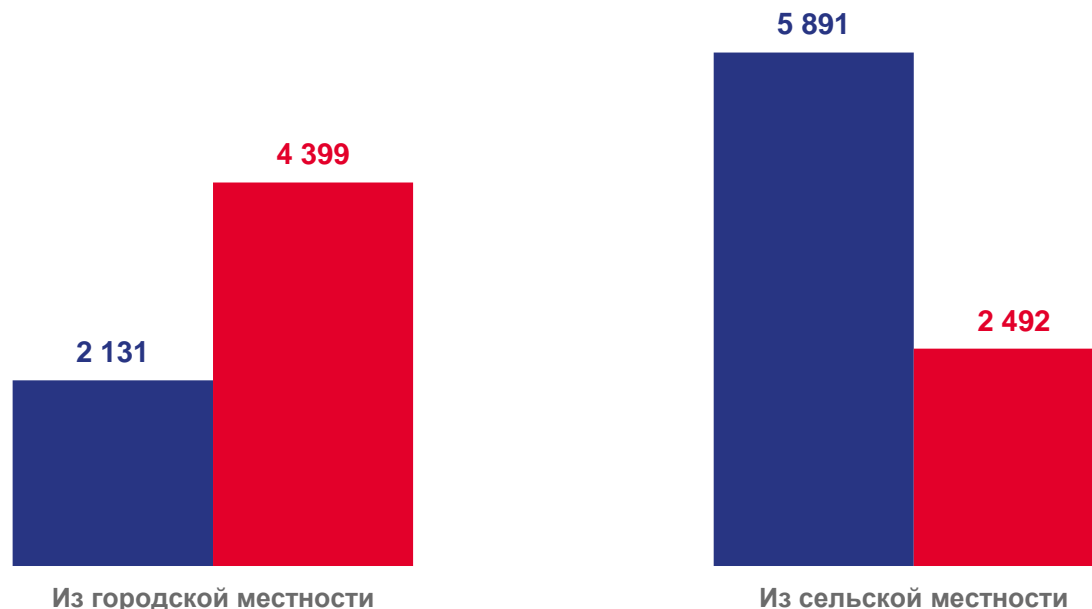

27 956

Число выбывших - всего

99,7%

к январю – сентябрю 2021 года

ВНУТРИРЕГИОНАЛЬНАЯ МИГРАЦИЯ

ЧЕЛОВЕК *

* Число прибывших равно числу выбывших

ПЕРЕМЕЩЕНИЯ ВО ВНУТРИРЕГИОНАЛЬНОМ ПОТОКЕ

ЯНВАРЬ-СЕНТЯБРЬ 2022 ГОДА; ЧЕЛОВЕК *

Миграционный прирост(+), убыль (-)

1 492

Городская местность

-1 492

Сельская местность

■ В городскую местность

■ В сельскую местность

* Число прибывших равно числу выбывших

МЕЖРЕГИОНАЛЬНАЯ МИГРАЦИЯ

ЯНВАРЬ-СЕНТЯБРЬ 2022 ГОДА; ЧЕЛОВЕК

8 065

Число прибывших

8 531

Число выбывших

-466