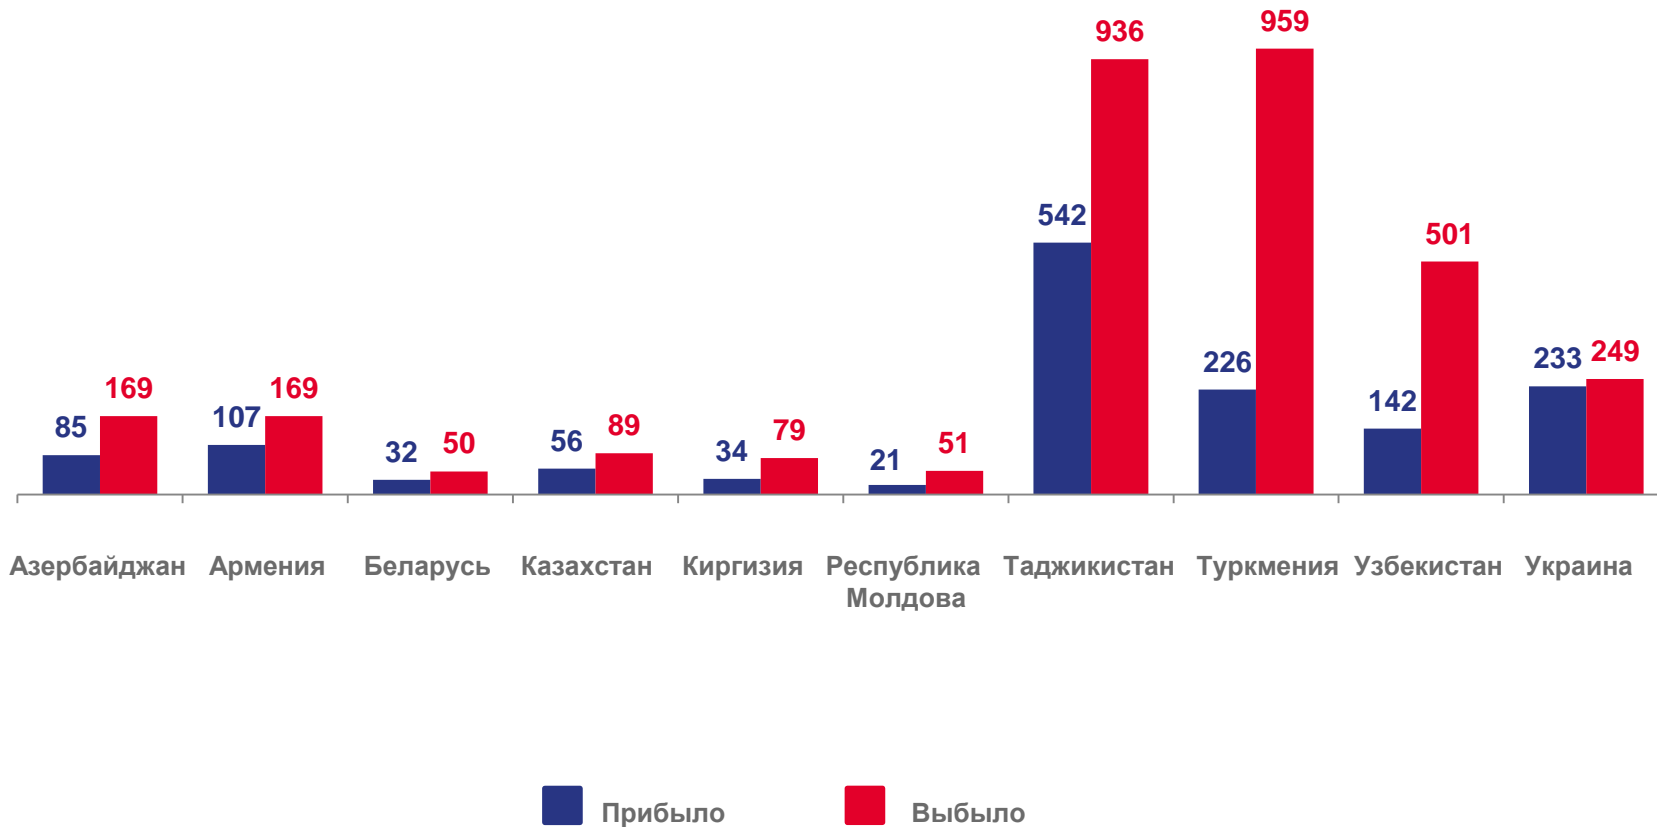

Число прибывших

■ В городскую местность

■ В сельскую местность

Число выбывших

■ Из городской местности

■ Из сельской местности

МЕЖДУНАРОДНАЯ МИГРАЦИЯ СО СТРАНАМИ СНГ

ЯНВАРЬ-СЕНТЯБРЬ 2022 ГОДА; ЧЕЛОВЕК

1 478

Число прибывших

3 252

Число выбывших

-1 774

Миграционная убыль

МЕЖДУНАРОДНАЯ МИГРАЦИЯ СО СТРАНАМИ ДАЛЬНЕГО ЗАРУБЕЖЬЯ

ЯНВАРЬ-СЕНТЯБРЬ 2022 ГОДА; ЧЕЛОВЕК

802

Число прибывших

1 260

Число выбывших

-458

Миграционная убыль

■ Прибыло

■ Выбыло