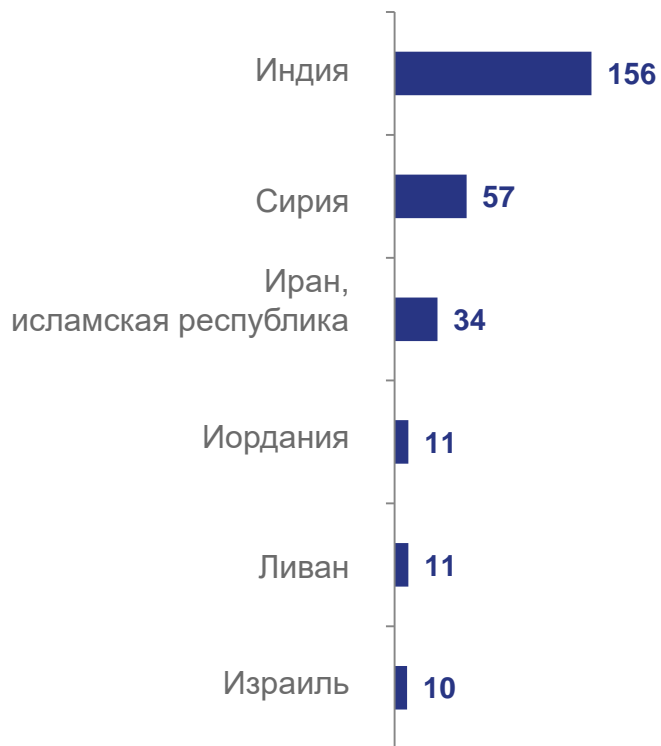

1 478

Число прибывших

3 252

Число выбывших

-1 774

Миграционная убыль

МЕЖДУНАРОДНАЯ МИГРАЦИЯ СО СТРАНАМИ ДАЛЬНЕГО ЗАРУБЕЖЬЯ

ЯНВАРЬ-СЕНТЯБРЬ 2022 ГОДА; ЧЕЛОВЕК

802

Число прибывших

1 260

Число выбывших

-458

Миграционная убыль

■ Прибыло

■ Выбыло

ПРИБЫВШИЕ ПО ВИДАМ И СРОКАМ РЕГИСТРАЦИИ

ЯНВАРЬ-СЕНТЯБРЬ 2022 ГОДА; ЧЕЛОВЕК

По видам регистрации

- По месту жительства
- По месту пребывания на срок 9 месяцев и более
- Возвратились к прежнему месту жительства после временного пребывания на другой территории

По срокам регистрации

от 9 месяцев до 1 года	1 229
1 год	2 006
2 года	555
3 года	735
4 года	264
5 лет и более	1 754

ВЫБЫВШИЕ ПО ВИДАМ РЕГИСТРАЦИИ

ЯНВАРЬ-СЕНТЯБРЬ 2022 ГОДА; ЧЕЛОВЕК

- Снято с регистрационного учета по прежнему месту жительства – выбыли за пределы России
- Снято с регистрационного учета по прежнему месту жительства – выбыли в пределах России
- Выбыли из места жительства к месту пребывания
- Возвратились к прежнему месту жительства после окончания срока временного пребывания на другой территории